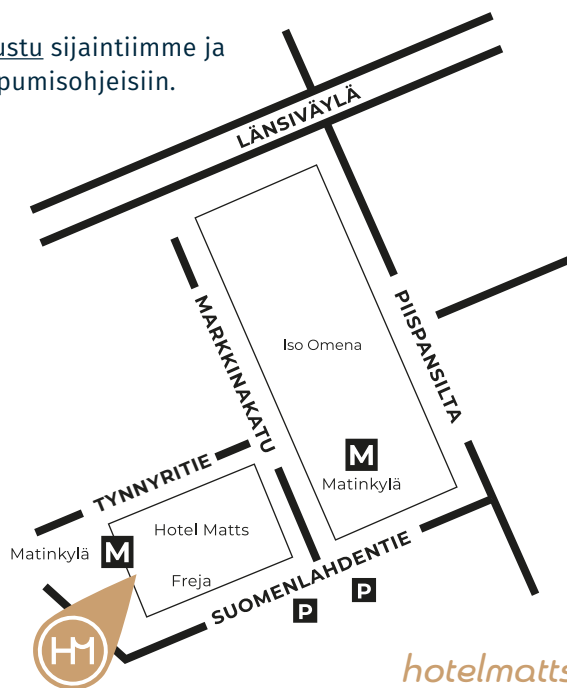

HOTEL MATTS SIJAITSEE

- ✓ Matinkylän metroaseman sisäänkäynnin läheisyydessä
- ✓ Kauppakeskus Iso Omena tien toisella puolella
- ✓ Länsiväylän ja Kehä II läheisyydessä

Tutustu sijaintiimme ja saapumisohjeisiin.